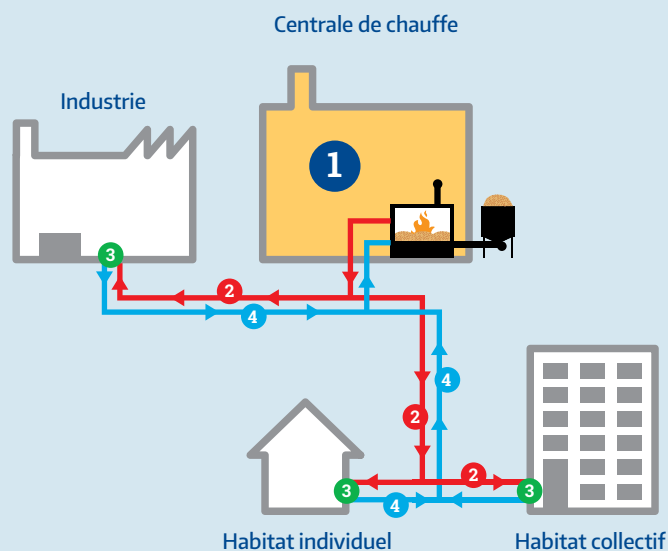

Optez pour une solution énergétique d'avenir, sûre et propre

Pourquoi vous raccorder aujourd'hui au chauffage à distance?

Que vous envisagiez une nouvelle construction ou une rénovation de votre logement ou de votre entreprise, le système de chaleur représente un élément central de votre projet et de votre budget.

En choisissant de raccorder votre bien au réseau de chauffage à distance de SEIC-Télédis, vous optez pour une solution énergétique fiable, compétitive et écologique, tout en respectant le cadre légal actuel et la Stratégie énergétique 2050.

Votre investissement de départ se limite aux frais d'installations intérieures ainsi qu'à la taxe de raccordement, pour lesquels vous pouvez bénéficier de subventions. Les frais de génie civil sont quant à eux intégralement pris en charge par SEIC-Télédis.

Le fonctionnement

- 1** Le chauffage à distance est un système centralisé de production de chaleur. La centrale de chauffe, exploitée par SEIC-Télédis, est alimentée en plaquettes forestières ou pellets de la région.
- 2** Une fois portée à température, l'eau transite jusque chez vous par un réseau souterrain (flèche rouge).
- 3** En circulant au travers d'un échangeur de chaleur installé dans votre bâtiment, l'eau chaude libère son énergie, qui est récupérée par votre installation intérieure de chauffage pour réguler la température du bâtiment et produire l'eau chaude sanitaire.
- 4** L'eau froide retourne ensuite à la centrale par une autre conduite (flèche bleue) pour y être chauffée à nouveau.